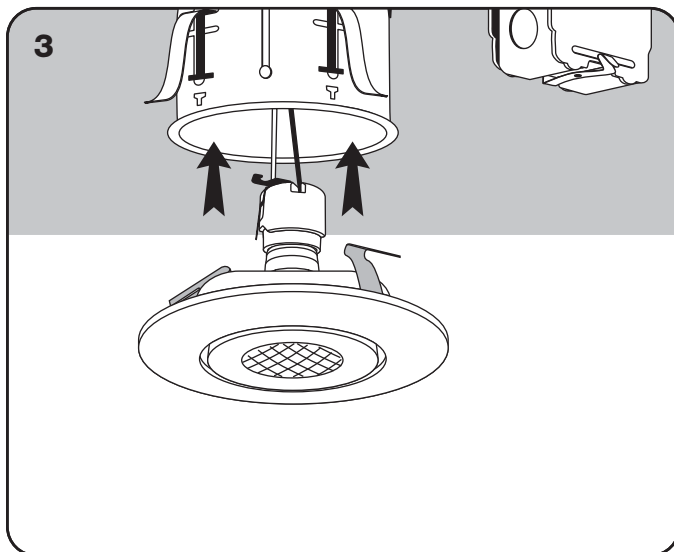

4" REAR LOAD TILTING GIMBAL TRIM GARNITURE DE 4 PO À INCLINABLE ET CHARGE ARRIÈRE

RTM4018R3

IMPORTANT

Read all instructions before installing trim. Retain for future reference.

IMPORTANT

Lire attentivement ces directives avant d'installer l'garniture. Conserver ces instructions pour consultation ultérieure.

INSTALLATION/INSTALLATION

**SEE LABEL INSIDE OF HOUSING FOR
PROPER LAMP TYPE AND WATTAGE**

**VOIR LA VIGNETTE À L'INTÉRIEUR BOÎTIER
POUR TYPE ET PUISSANCE DE L'AMPOULE**

LITELINE CORPORATION
info@liteline.com
www.liteline.com

8 Abacus Road
Brampton, Ontario
Canada L6T 5B7

PHONE | TÉLÉPHONE
416-996-1856
1-866-730-7704

TECHNICAL SUPPORT
SOUTIEN TECHNIQUE
905-794-2137 | 1-866-730-7704