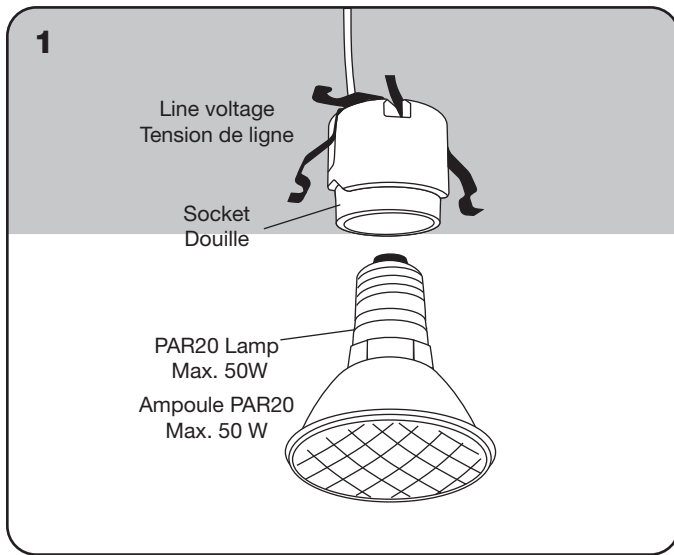

4" REAR LOAD TILTING GIMBAL TRIM GARNITURE DE 4 PO À INCLINABLE ET CHARGE ARRIÈRE

RTM4018R3

IMPORTANT

Read all instructions before installing trim. Retain for future reference.

IMPORTANT

Lire attentivement ces directives avant d'installer l'garniture. Conserver ces instructions pour consultation ultérieure.

INSTALLATION/INSTALLATION

**SEE LABEL INSIDE OF HOUSING FOR
PROPER LAMP TYPE AND WATTAGE**

**VOIR LA VIGNETTE À L'INTÉRIEUR BOÎTIER
POUR TYPE ET PUISSANCE DE L'AMPOULE**

LITELINE CORPORATION
info@liteline.com
www.liteline.com