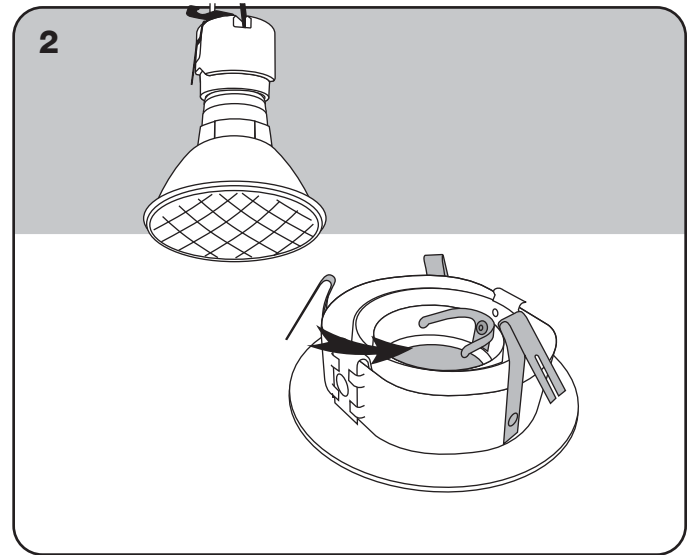

4" REAR LOAD TILTING GIMBAL TRIM GARNITURE DE 4 PO À INCLINABLE ET CHARGE ARRIÈRE

RTM4018R3

IMPORTANT

Read all instructions before installing trim. Retain for future reference.

IMPORTANT

Lire attentivement ces directives avant d'installer l'garniture. Conserver ces instructions pour consultation ultérieure.

INSTALLATION/INSTALLATION

**SEE LABEL INSIDE OF HOUSING FOR
PROPER LAMP TYPE AND WATTAGE**

**VOIR LA VIGNETTE À L'INTÉRIEUR BOÎTIER
POUR TYPE ET PUISSANCE DE L'AMPOULE**

LITELINE CORPORATION
info@liteline.com
www.liteline.com