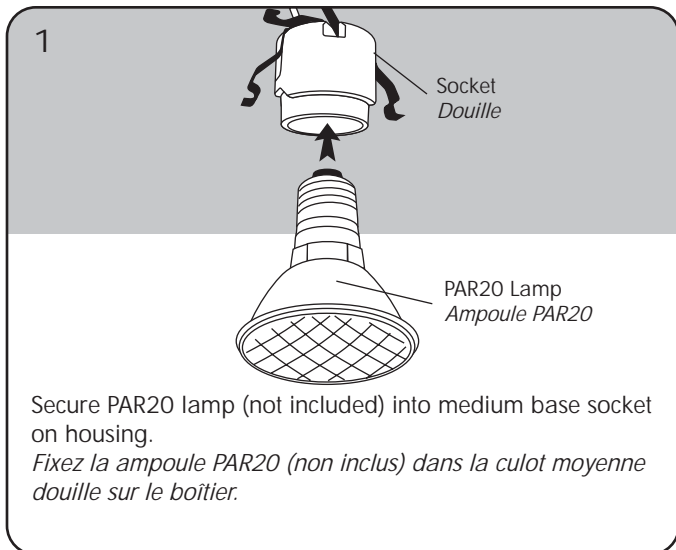

INSTALLATION INSTRUCTIONS FOR 4" TILTING GIMBAL RING

INSTRUCTION D'INSTALLATION POUR 4 PO GARNITURE INCLINABLE

Important:

Read all instructions before installing trim. Retain for future reference.

Important :

Lire attentivement ces directives avant d'installer l'ornement.
Conserver ces instructions pour consultation ultérieure.

Installation / Installation:

Imported exclusively by • Importateur en exclusivité :
Liteline Corporation
Brampton, Ontario, Canada L6T 5B7
Email • Courrier élec. : info@liteline.com
Website • Site web : www.liteline.com
Toll free technical support • Soutien technique
téléphonique sans frais : 1-866-730-7704